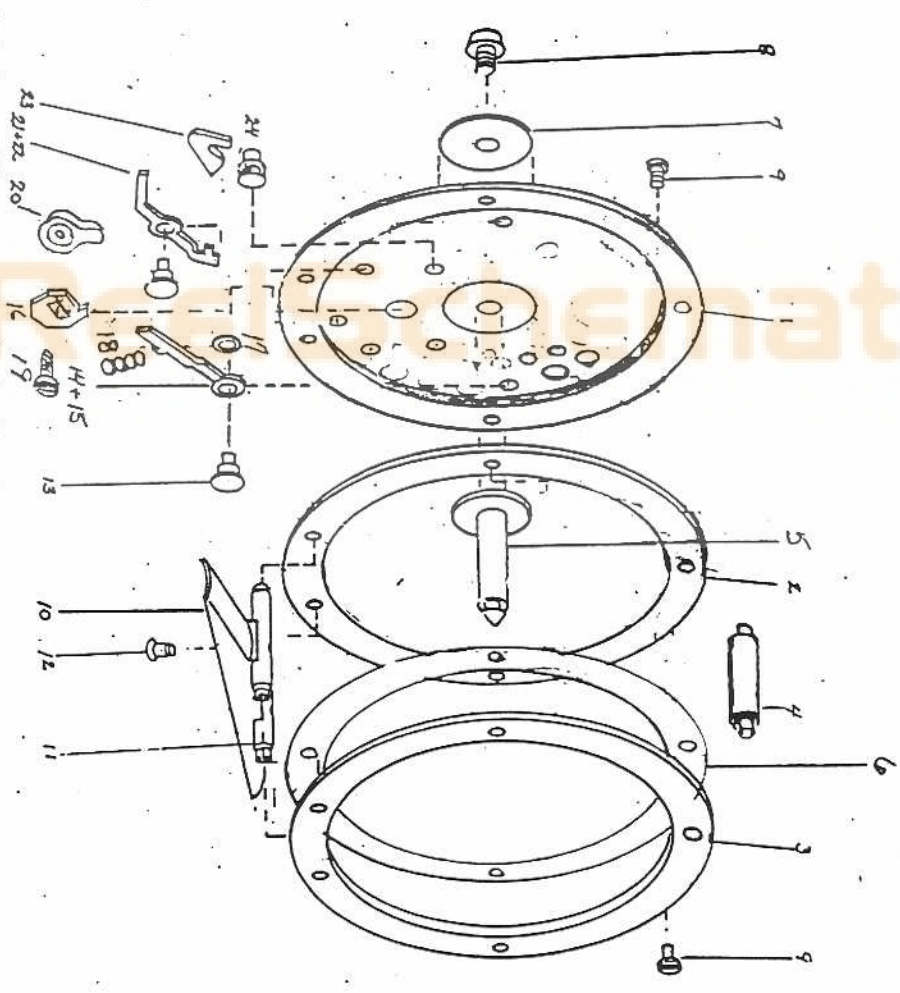

MT-89

MT-89

1	2	3	4	5	6	7	8	9	*10	11	12	13	
1	2	3	4	5	6	7	8	9	*10	11	12	13	
BRGK-S-1-MT 89	LINE GUIDE 781-M	TOP RIM 296	REEL POST 894-S	SPINDLE 901	LINE GUIDE 782-N	SPINDLE CAP 774	SPINDLE SCREW 838-S	PIVOT SCREWS 234	REEL FOOT 741	REEL FOOT POSTS	REEL #203	LEVER STUD #750	
1	1	1	5	1	1	1	1	10	1		2	4	
15	16	17	18	19	20	21	22	23	24	25		26	27
RATCHET LEVER 755L-B	CAM #150	STUD WASHER #749	SPRING #510	CAM SCREW #139	CAM KNOB #146	RATCHET LEVER 754A	RATCHET LEVER 754L-B	RATCHET PAWL 756	RATCHET PAWL STIP 751				
1	1	7	2	1	1	1	1	2	2				